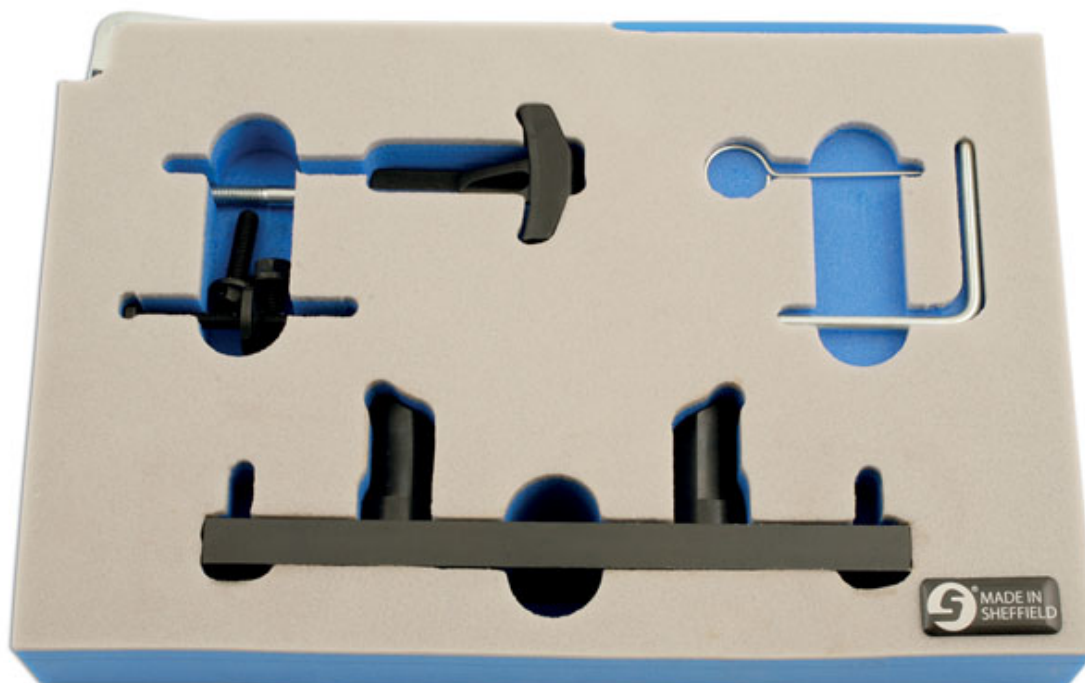

## Zestaw blokad rozrzadu -2.0lt VW FSi

Narzędzie dedykowane do prostej obsługi silników benzynowych Audi 2.0 TFSi i FSi .

### Additional Information

- Zastosowanie Audi A3, A4 | A6 | S3 | TT 2.0 (2003-2010).
- Zawiera narzędzie do ustawiania wałka rozrzadu, napinacz i pin.
- Pakowane w moduł z pianki elastycznej.
- Dostępne również w metalowej walizce (zestaw Laser nr 4536).
- Załączone wskazówki i zasady stosowania.